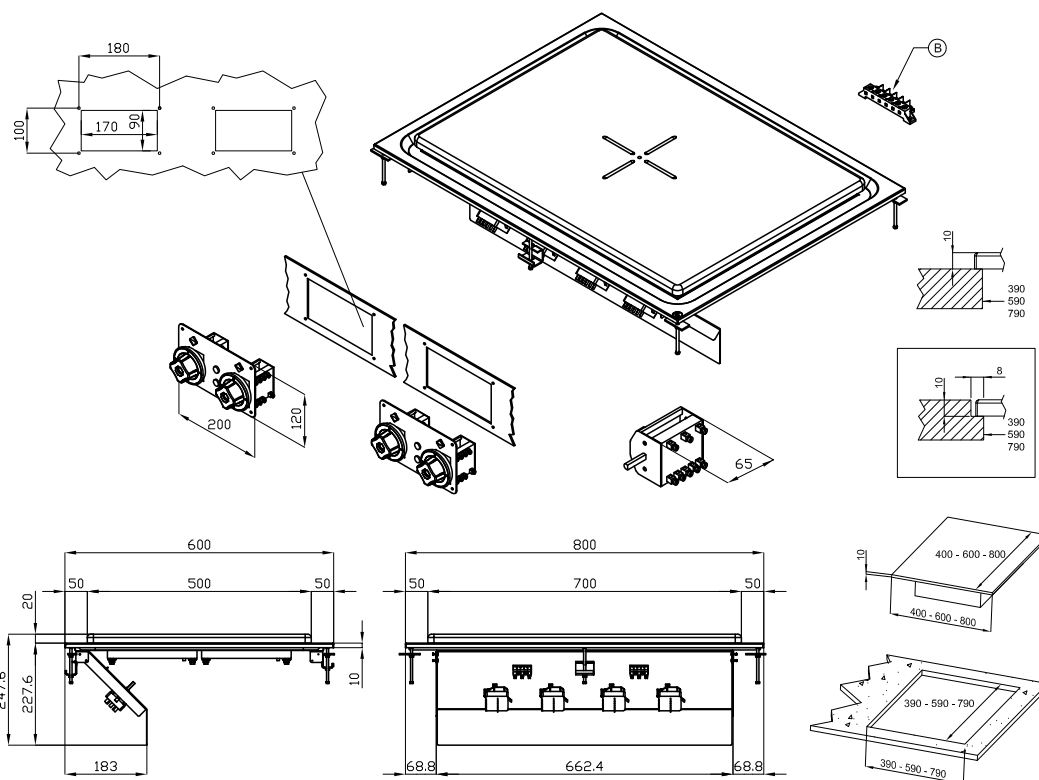

Sap kód	00013595	Počet zón	4
Šířka netto [mm]	800	Příkon zóny 1 [kW]	2,5
Hloubka netto [mm]	600	Příkon zóny 2 [kW]	2,5
Výška netto [mm]	240	Příkon zóny 3 [kW]	2,5
Hmotnost netto [kg]	71.00	Příkon zóny 4 [kW]	2,5
Příkon elektrický [kW]	10.000	Rozměry tálu [mm x mm]	700 x 500
Napájení	400 V / 3N - 50 Hz		

Technický list

Technický výkres

Sporák tálový 4 zóny

Model	Sap kód	00013595
TPD-68ET	Skupina artiklů	Sporáky

A	Data plate		B	Electrical connection	
---	------------	--	---	-----------------------	--

Sporák tálový 4 zóny

Model	Sap kód	00013595
TPD-68ET	Skupina artiklů	Sporáky

1. Sap kód:

00013595

2. Šířka netto [mm]:

800

3. Hloubka netto [mm]:

600

4. Výška netto [mm]:

Tálové

25. Typ elektrických varných zón:

Čtvercové

26. Tloušťka tálové desky [mm]:

20

27. Rozměry tálu [mm x mm]:

700 x 500

28. Materiál tálové desky: